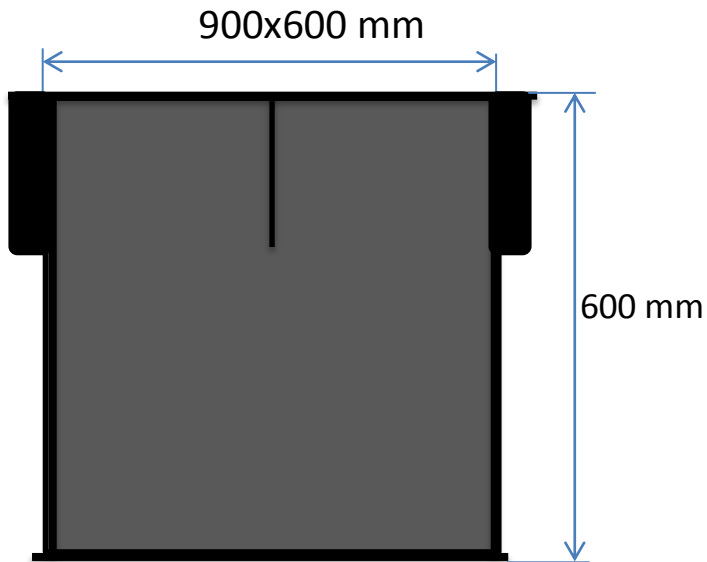

# Šachta NAL 600x600 mm

**Materiál šachta: PP (polypropylén) .**

**Materiál poklop: kompozit.**

Plastová šachta sa dodáva vrátane kompozitného poklopu a rámu.  
Hĺbka šachty podľa prania zákazníka.

# Šachta NAL 900x600 mm

**Materiál šachta: PP (polypropylén) .**

**Materiál poklop: kompozit.**

Plastová šachta sa dodáva vrátane kompozitného poklopu a rámu.  
Hĺbka šachty podľa prania zákazníka.