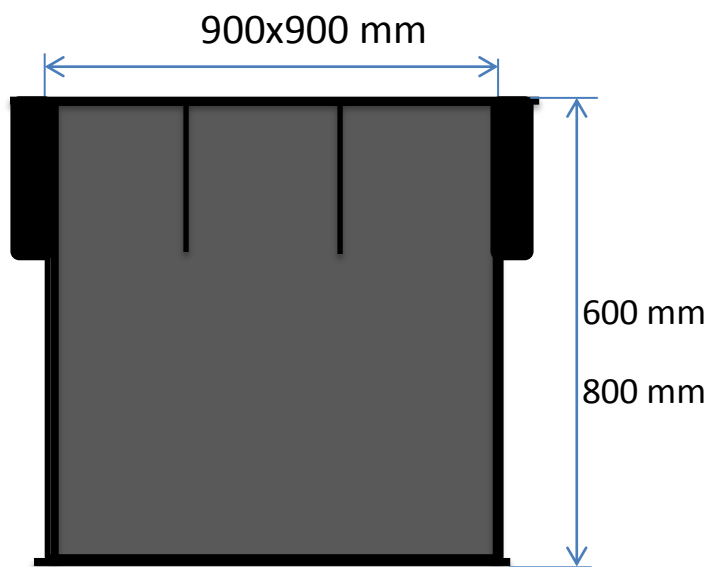

# Šachta NAL 900x600 mm

**Materiál šachta: PP (polypropylén) .**

**Materiál poklop: kompozit.**

Plastová šachta sa dodáva vrátane kompozitného poklopu a rámu.  
Hĺbka šachty podľa prania zákazníka.

# Šachta NAL 900x900 mm

**Materiál šachta: PP (polypropylén) .**

**Materiál poklop: kompozit.**

Plastová šachta sa dodáva vrátane kompozitného poklopu a rámu.  
Hĺbka šachty podľa prania zákazníka.