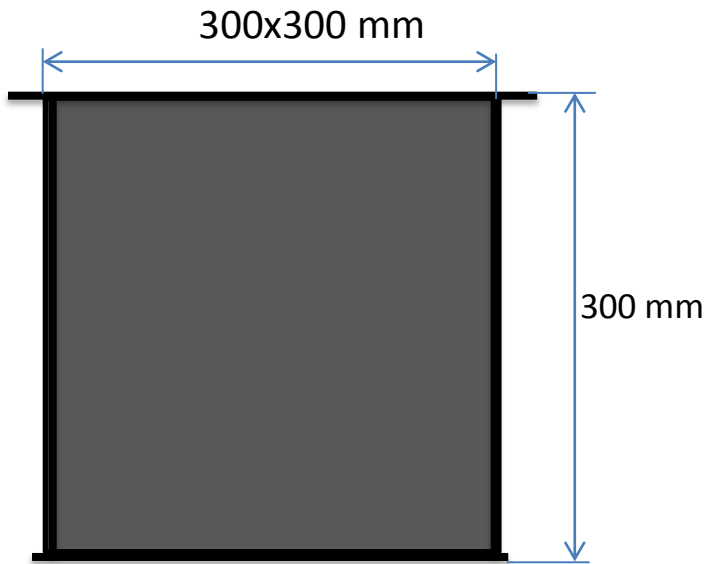

# Šachta NAL 300x300 mm

Materiál šachta: PP (polypropylén) .

Materiál poklop: kompozit.

Plastová šachta sa dodáva vrátane kompozitného poklopu a rámu.  
Hĺbka šachty podľa prania zákazníka.

# Šachta NAL 450x450 mm

**Materiál šachta: PP (polypropylén) .**

**Materiál poklop: kompozit.**

Plastová šachta sa dodáva vrátane kompozitného poklopu a rámu.  
Hĺbka šachty podľa prania zákazníka.

# Šachta NAL 600x600 mm

**Materiál šachta: PP (polypropylén) .**

**Materiál poklop: kompozit.**

Plastová šachta sa dodáva vrátane kompozitného poklopu a rámu.  
Hĺbka šachty podľa prania zákazníka.