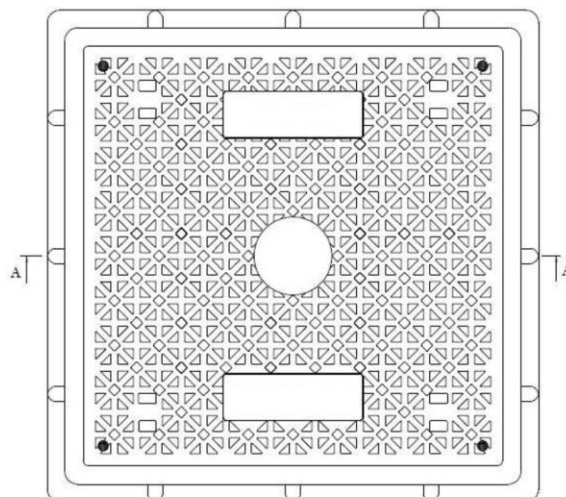

# Šachta NAL 900x600 mm

**Materiál šachta: PP (polypropylén) .**

**Materiál poklop: kompozit.**

Plastová šachta sa dodáva vrátane kompozitného poklopu a rámu.  
Hĺbka šachty podľa prania zákazníka.

# Šachta NAL 900x900 mm

**Materiál šachta: PP (polypropylén) .**

**Materiál poklop: kompozit.**

Plastová šachta sa dodáva vrátane kompozitného poklopu a rámu.  
Hĺbka šachty podľa prania zákazníka.