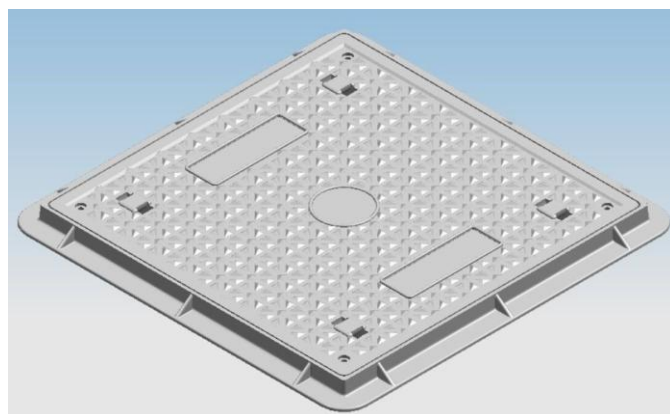

# Šachta NAL 300x300 mm

Materiál šachta: PP (polypropylén) .

Materiál poklop: kompozit.

Plastová šachta sa dodáva vrátane kompozitného poklopu a rámu.  
Hĺbka šachty podľa prania zákazníka.

# Šachta NAL 450x450 mm

**Materiál šachta: PP (polypropylén) .**

**Materiál poklop: kompozit.**

Plastová šachta sa dodáva vrátane kompozitného poklopu a rámu.  
Hĺbka šachty podľa prania zákazníka.

# Šachta NAL 600x600 mm

**Materiál šachta: PP (polypropylén) .**

**Materiál poklop: kompozit.**

Plastová šachta sa dodáva vrátane kompozitného poklopu a rámu.  
Hĺbka šachty podľa prania zákazníka.

# Šachta NAL 900x600 mm

**Materiál šachta: PP (polypropylén) .**

**Materiál poklop: kompozit.**

Plastová šachta sa dodáva vrátane kompozitného poklopu a rámu.  
Hĺbka šachty podľa prania zákazníka.