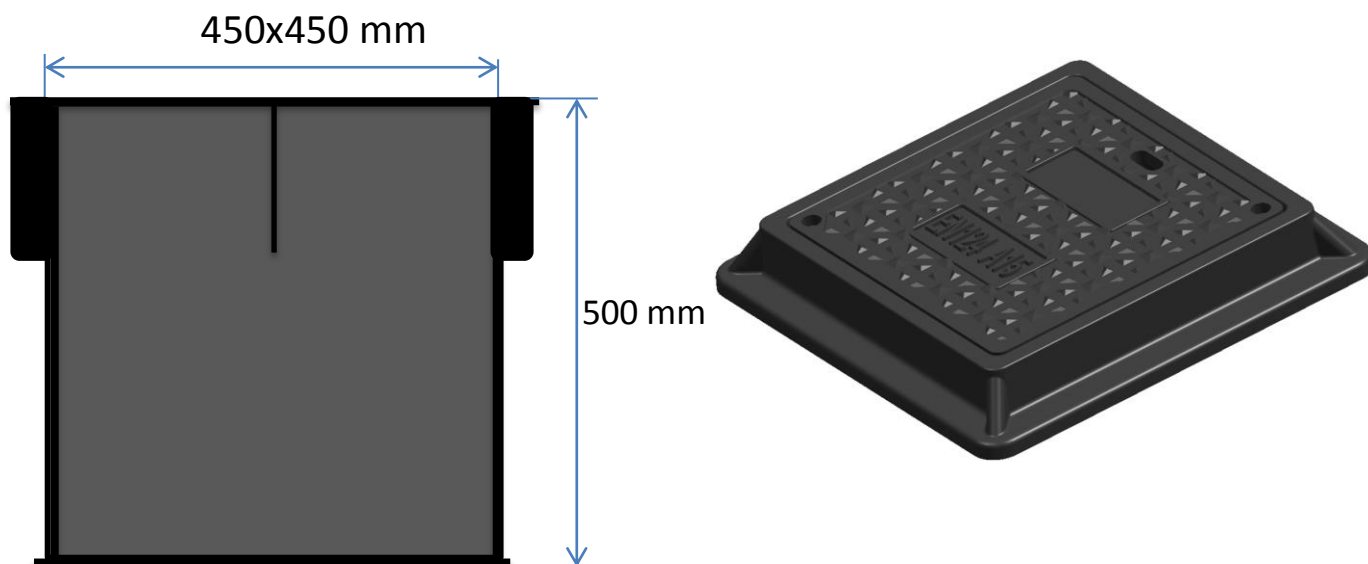

# Šachta NAL 300x300 mm

Materiál šachta: PP (polypropylén) .

Materiál poklop: kompozit.

Plastová šachta sa dodáva vrátane kompozitného poklopu a rámu.  
Hĺbka šachty podľa prania zákazníka.

# Šachta NAL 450x450 mm

**Materiál šachta: PP (polypropylén) .**

**Materiál poklop: kompozit.**

Plastová šachta sa dodáva vrátane kompozitného poklopu a rámu.  
Hĺbka šachty podľa prania zákazníka.

# Šachta NAL 600x600 mm

**Materiál šachta: PP (polypropylén) .**

**Materiál poklop: kompozit.**

Plastová šachta sa dodáva vrátane kompozitného poklopu a rámu.  
Hĺbka šachty podľa prania zákazníka.

# Šachta NAL 900x600 mm

**Materiál šachta: PP (polypropylén) .**

**Materiál poklop: kompozit.**

Plastová šachta sa dodáva vrátane kompozitného poklopu a rámu.  
Hĺbka šachty podľa prania zákazníka.