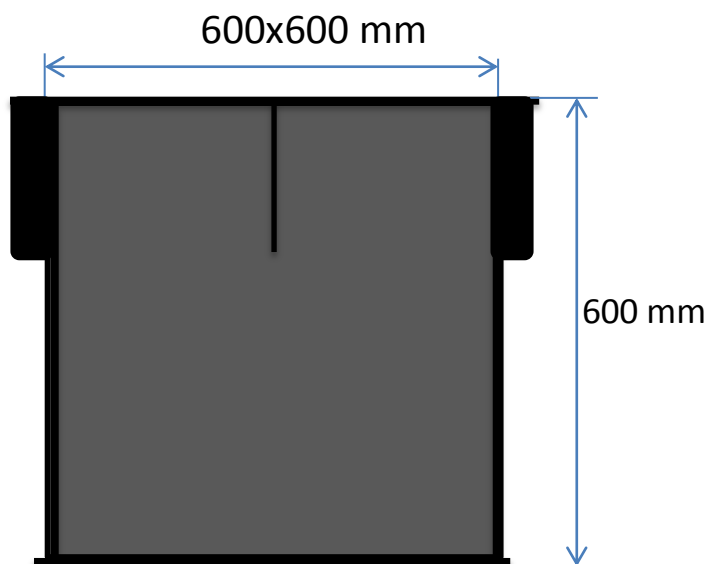

# Šachta NAL 450x450 mm

**Materiál šachta: PP (polypropylén) .**

**Materiál poklop: kompozit.**

Plastová šachta sa dodáva vrátane kompozitného poklopu a rámu.  
Hĺbka šachty podľa prania zákazníka.

# Šachta NAL 600x600 mm

**Materiál šachta: PP (polypropylén) .**

**Materiál poklop: kompozit.**

Plastová šachta sa dodáva vrátane kompozitného poklopu a rámu.  
Hĺbka šachty podľa prania zákazníka.