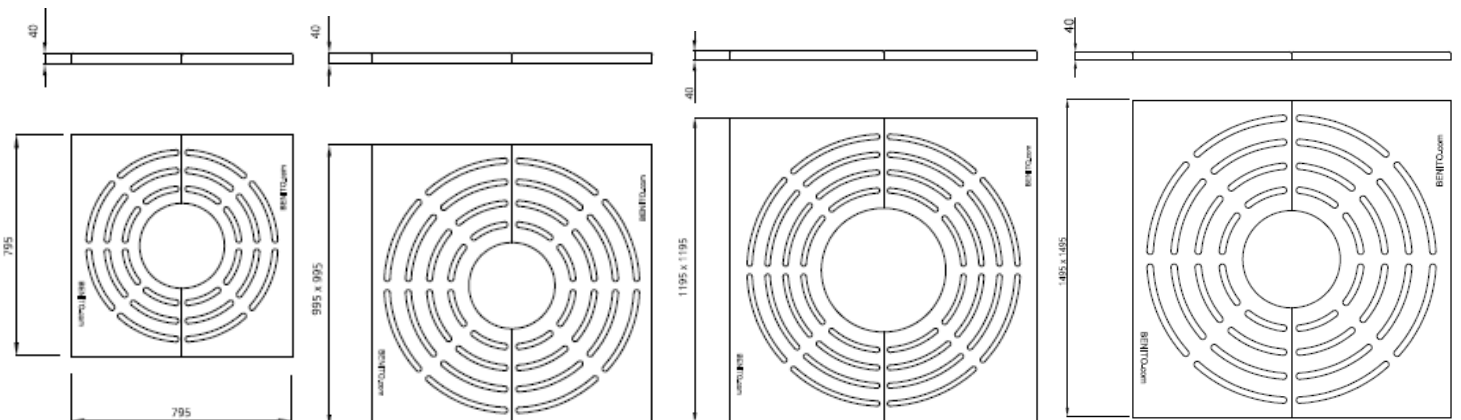

# Stromová mreža **NAL-M3**

*Materiál: tvárna liatina*

*Farba: kováčska čierna*

*Poznámka: vrátane rámu*

**Rozmer v mm:**

**A - 800x800x40 - priemer v strede 300 (+)**

**B - 1000x1000x40 - priemer v strede 300 (+)**

**C - 1200x1200x40 - priemer v strede 470 (+)**

**D - 1500x1500x40 - priemer v strede 500 (+)**

# Stromová mreža **NAL-M4**

*Materiál: tvárna liatina*

*Farba: kováčska čierna*

*Poznámka: vrátane rámu*

**Rozmer v mm:**

**A - 800x800x35 - priemer v strede 400**

**B - 1000x1000x35 - priemer v strede 450**

***D - 765x765x30 - priemer v strede 300 (+)***

***E - 900x900x30 - priemer v strede 300 (+)***

***F - 970x970x35 - priemer v strede 300 (+)***

***G - 1105x1105x35 - priemer v strede 300 (+)***

***H - 1175x1175x35 - priemer v strede 300 (+)***