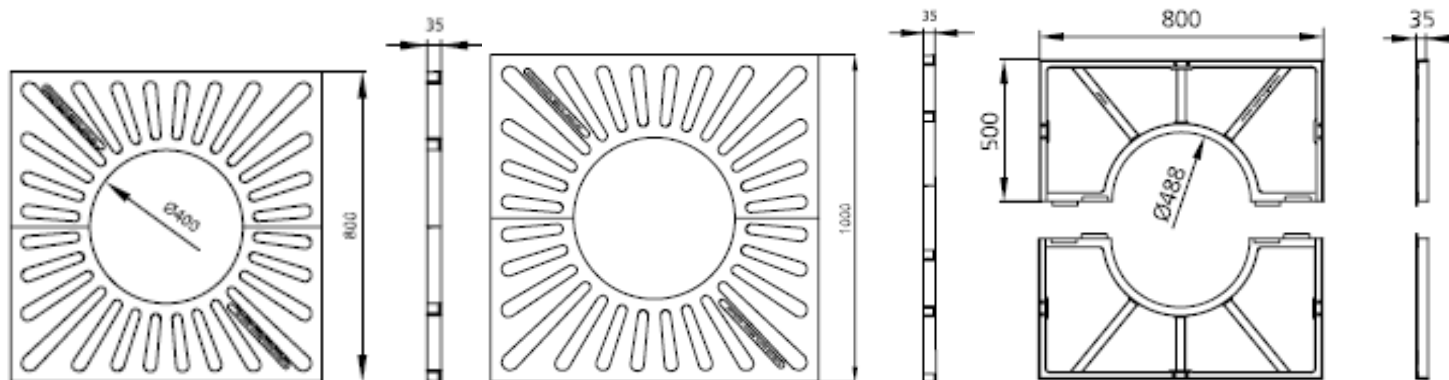

# Stromová mreža **NAL-M3**

*Materiál: tvárna liatina*

*Farba: kováčska čierna*

*Poznámka: vrátane rámu*

**Rozmer v mm:**

**A - 800x800x40 - priemer v strede 300 (+)**

**B - 1000x1000x40 - priemer v strede 300 (+)**

# Stromová mreža **NAL-M4**

*Materiál: tvárna liatina*

*Farba: kováčska čierna*

*Poznámka: vrátane rámu*

**Rozmer v mm:**

**A - 800x800x35 - priemer v strede 400**

**B - 1000x1000x35 - priemer v strede 450**

## Stromová mreža **NAL-M5**

*Materiál: zinkovaná oceľ*

*Poznámka: vrátane rámu*

*Rozmer v mm:*

***A - 490x490x30 - priemer v strede 300 (+)***

***B - 560x560x30 - priemer v strede 300 (+)***

***C - 695x695x30 - priemer v strede 300 (+)***

***D - 765x765x30 - priemer v strede 300 (+)***

***E - 900x900x30 - priemer v strede 300 (+)***

***F - 970x970x35 - priemer v strede 300 (+)***

***G - 1105x1105x35 - priemer v strede 300 (+)***

***H - 1175x1175x35 - priemer v strede 300 (+)***