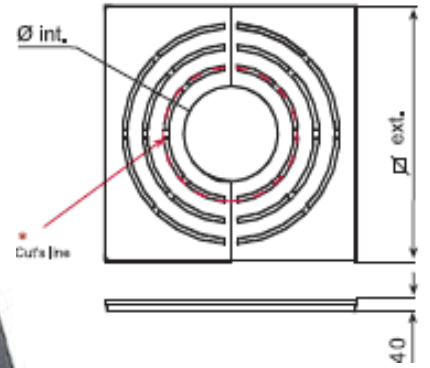

# Stromová mreža **NAL-M3**

*Materiál: tvárna liatina*

*Farba: kováčska čierna*

*Poznámka: vrátane rámu*

**Rozmer v mm:**

**A - 800x800x40 - priemer v strede 300 (+)**

**B - 1000x1000x40 - priemer v strede 300 (+)**

**C - 1200x1200x40 - priemer v strede 470 (+)**

**D - 1500x1500x40 - priemer v strede 500 (+)**

# Stromová mreža **NAL-M4**

*Materiál: tvárna liatina*

*Farba: kováčska čierna*

*Poznámka: vrátane rámu*

**Rozmer v mm:**

**A - 800x800x35 - priemer v strede 400**

**B - 1000x1000x35 - priemer v strede 450**

## Stromová mreža **NAL-M5**

*Materiál: zinkovaná oceľ*

*Poznámka: vrátane rámu*

*Rozmer v mm:*

***A - 490x490x30 - priemer v strede 300 (+)***

***B - 560x560x30 - priemer v strede 300 (+)***

***C - 695x695x30 - priemer v strede 300 (+)***